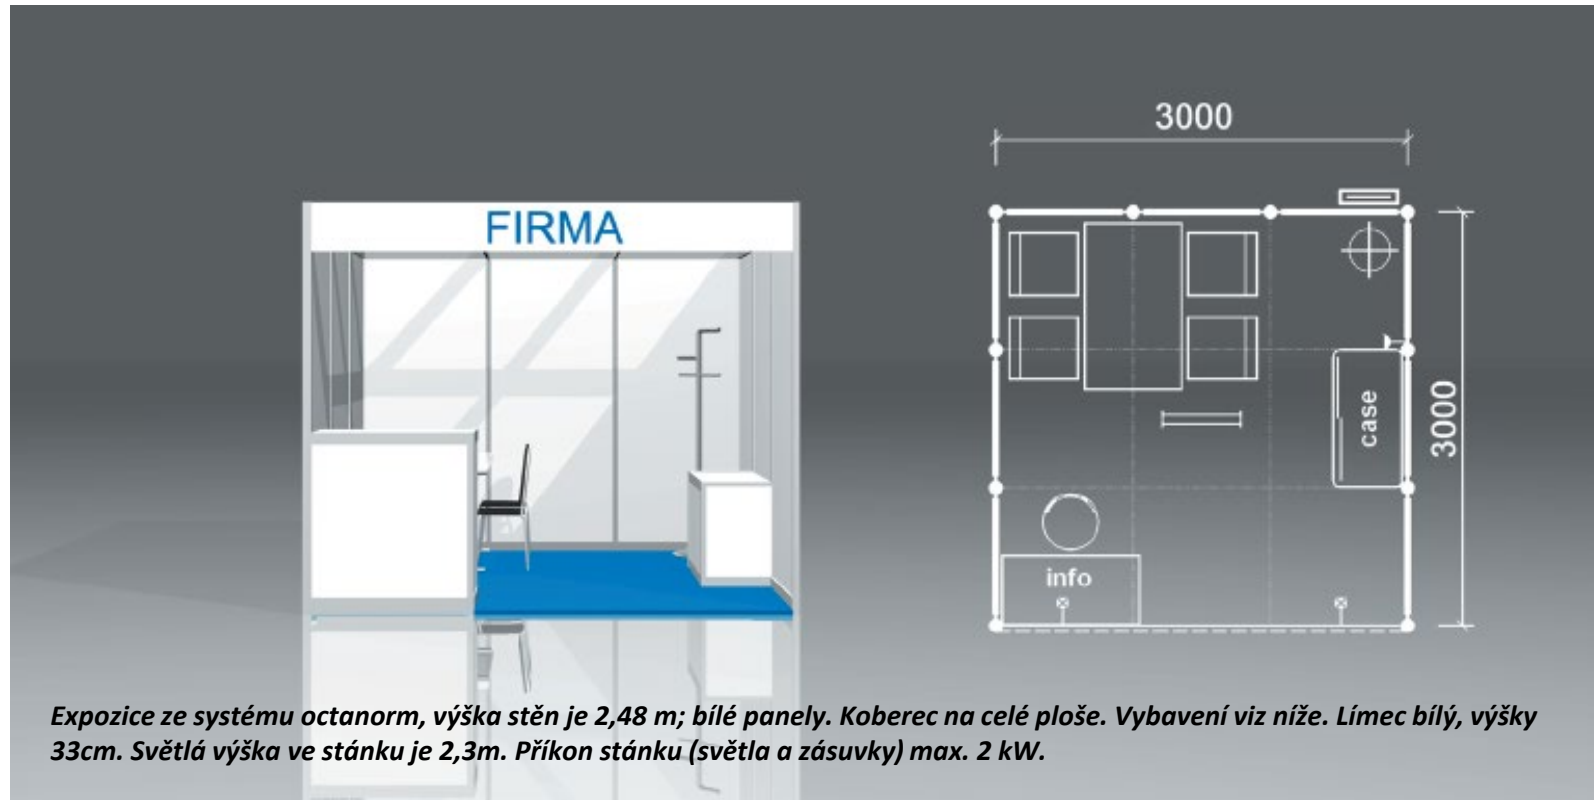

## Expozice „standard“ – příklad vizualizace s plochou (9 až 20m<sup>2</sup>)

### Cena zahrnuje (příklad pro stánek 9 m<sup>2</sup>) typ A:

Montáž a demontáž expozice

Vybavení expozice nábytkem:

- 1x stůl, 4x židle,
- 1x židle barová,
- 1x skříňka uzamykatelná
- 1x věšák, 1x koš,
- 1x informační pult

Nápis na límci do 15 písmen

Koberec zvolené barvy

Elektroinstalaci (potřebný příkon 2kW):

1x podhled zářivkový, 2x bodové světlo, 1x zásuvka

plocha (m <sup>2</sup> )	stůl bílý 120/60 nebo kulatý o průměru 70cm či 90cm	židle černá / chrom	barová židle	infopult v=110cm	skříňka uzamykatelná	věšák / věšáková lišta	koš	zářivkový podhled	bodové svítidlo	3-Zásuvka 230V	koberec m <sup>2</sup>	límeč v=33cm
4	1	2	0 ks	1 ks	0 ks	1 ks	1 ks	0 ks	1 ks	1 ks	4	2m
6	1	3	1 ks	1 ks	0 ks	1 ks	1 ks	0 ks	2 ks	1 ks	6	3m
8	1	4	1 ks	1 ks	1 ks	1 ks	1 ks	1 ks	2 ks	2 ks	8	4m
9	1	4	1 ks	1 ks	1 ks	1 ks	1 ks	1 ks	2 ks	2 ks	9	3m
12	2	6	1 ks	1 ks	1 ks	1 ks	1 ks	1 ks	3 ks	3 ks	12	4m